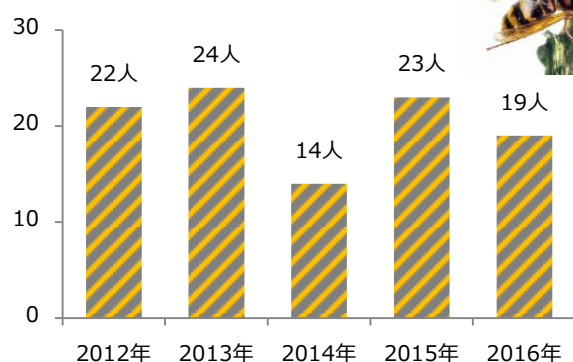

「BeeCool」の特長

通気機能付き3Dネット

十分な厚みを持ち、通気機能のある3Dネットを頭部に配置。安全性を損なうことなく、通気性を確保。夏場の作業での身体的負担を軽減します。

屈折部の特殊保護パッド

もっともハチに刺されやすい屈折部（肘・膝・脇）に十分な厚みと柔軟さを持つ特殊パッドを採用。パッドには高い衝撃吸収性もあり、立ち膝の姿勢や天井裏等での肘・膝を地面についての作業が快適になりました。

着脱可能なアコーディオン型フード

着脱が可能なフードは小型で、天井裏などの閉所作業にも便利です。フード首部にアコーディオン状のマチを設け、上向き作業を容易にしました。

股下サイズ2段階調整機能付き&ハチが滑りやすい特殊加工生地

裾部のホックで股下の長さを2段階で調整できます。また服全体の表面にハチが滑りやすい特殊加工生地を採用。ハチは服に止まることができません。

スズメバチ、ジガバチ及びミツバチとの接触による死亡事故 (厚生労働省 人口能動調査より)

毎年20人近くがスズメバチなどが原因で亡くなっています

毎年7月から9・10月にかけてスズメバチの攻撃性は非常に強くなり、日本では毎年20名近くの方が蜂の刺害事故で亡くなっています。

蜂駆除用の防護服を選ぶ際は、蜂が服の表面にとまれない加工を施した生地や、蜂の毒針が刺さらない高密度な加工生地を使用している、安全性の高い専門防護服を選ぶことが重要です。

また防護服着用時は内部に熱がこもることから、熱中症のリスクも非常に高くなります。作業中は水分や塩分の補給をしっかりと行い、ファン付き防護服や冷却材、クールベストなどを活用することで熱中症を予防してください。

※この商品はハチの攻撃に対し防護性を有しますが、絶対的な安全、および生命を保証するものではありません。

※防護服は、必ず二人で手順に従い正しく着用してください。

※ファスナーの接続や手袋、長靴を着用する際は隙間ができないように十分に注意してください。不完全ですと隙間から蜂が入り、刺害が発生する恐れがあります。

※長靴は別売りです。

※知識の無い方がハチの駆除をすることは大変危険です。行政や専門家にご相談の上、対処することを推奨いたします。

ミドリ安全公式通販サイト『ミドリ安全.com』では、

個人購入のお客限定でお買い求めしやすい送料無料でセット商品など多数ご用意しています。

【通販サイトURL】

- ミドリ安全.com <https://midori-anzen.com/>
- 楽天市場 <https://www.rakuten.ne.jp/gold/midorianzen/>
- Amazon <https://www.amazon.co.jp/b?ie=UTF8&me=A37ETWJ1L678G7>
- Yahoo!ショッピング <https://store.shopping.yahoo.co.jp/midorianzen-com/index.html>
- Wowma! <https://wowma.jp/user/23824472>

※尚、プレスリリースに掲載されている内容、製品価格、仕様、サービス、お問い合わせ先、その他の情報等は発表時点の情報となります。その後予告なく変更となる場合がございますので、ご了承ください。

【読者・視聴者からのお問合せ先】

ミドリ安全.comコールセンター
URL: <https://midori-anzen.com>
TEL: 0120-310-355