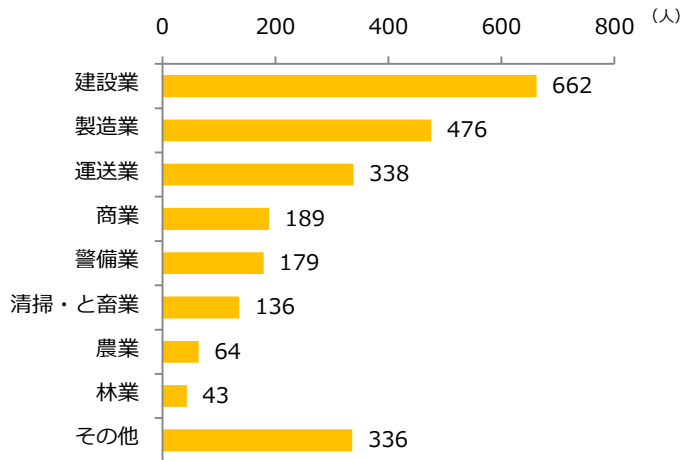

熱中症による死傷者数の業種別の状況 (平成25～29年計)

(出典：ともに厚生労働省発表平成29年「職場における熱中症による死傷災害の発生状況」)

<「ファンベルデ」商品概要>

販売価格 10,800円 (税込)
重量・容量 ファン/約200g、バッテリー/約250g
サイズ・寸法 ファン/82.5×87×155mm
バッテリー/100.5×79×23mm
特徴

- ●風量：4段階（強：1.2、標準：1.0、中：0.9、弱：0.7m³/min）
- ●運転時間：強4、標準5.5、中7.5、弱10
- ●充電時間：約4時間（リチウムイオン充電池）
- ●内容品：本体、専用バッテリー、スパーサー、バッテリー専用ケース、充電用電源コード

※作業着はセット品には含まれておりません。